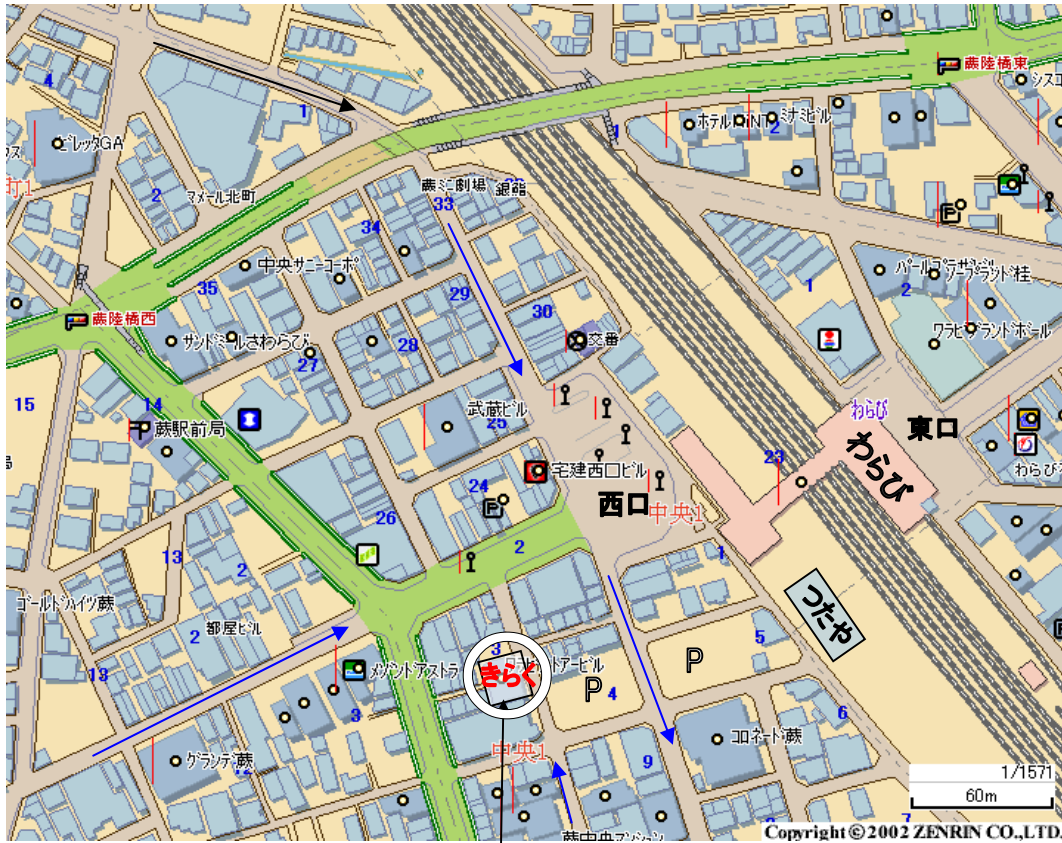

居酒屋「きらく」

居酒屋「きらく」
ビル1階の赤提灯が目印