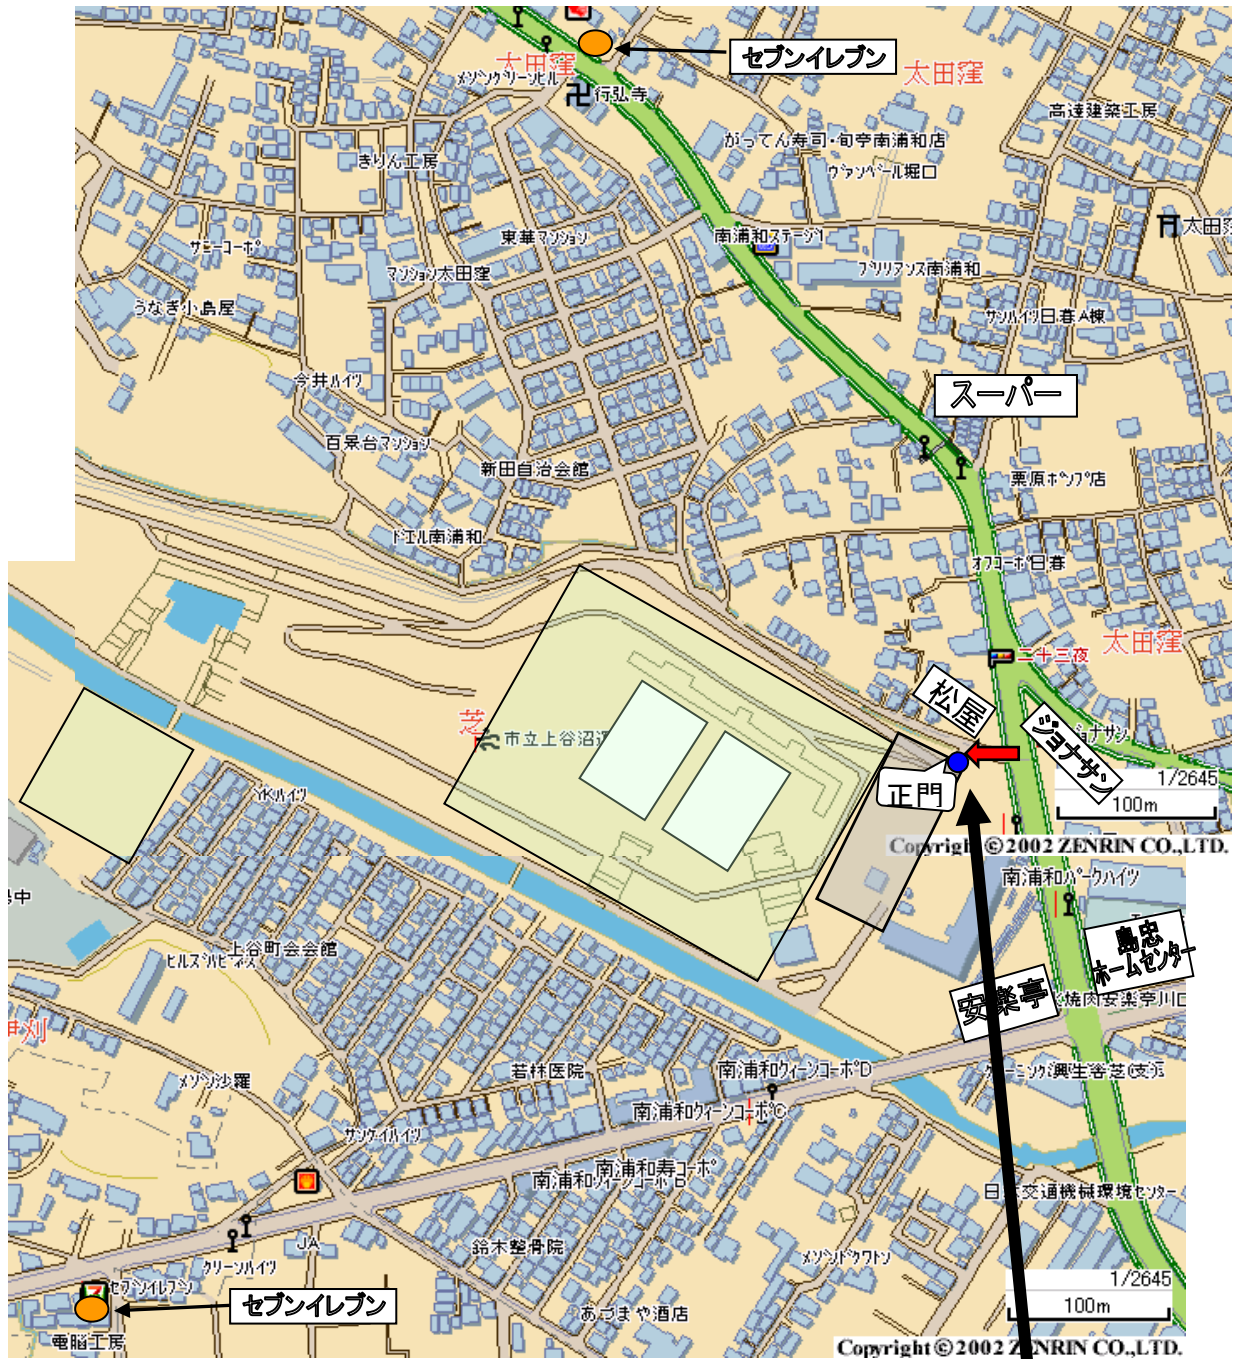

# 上谷沼グランド 周辺地図

埼玉県川口市芝7184-1 048-268-4090

上谷沼グランド