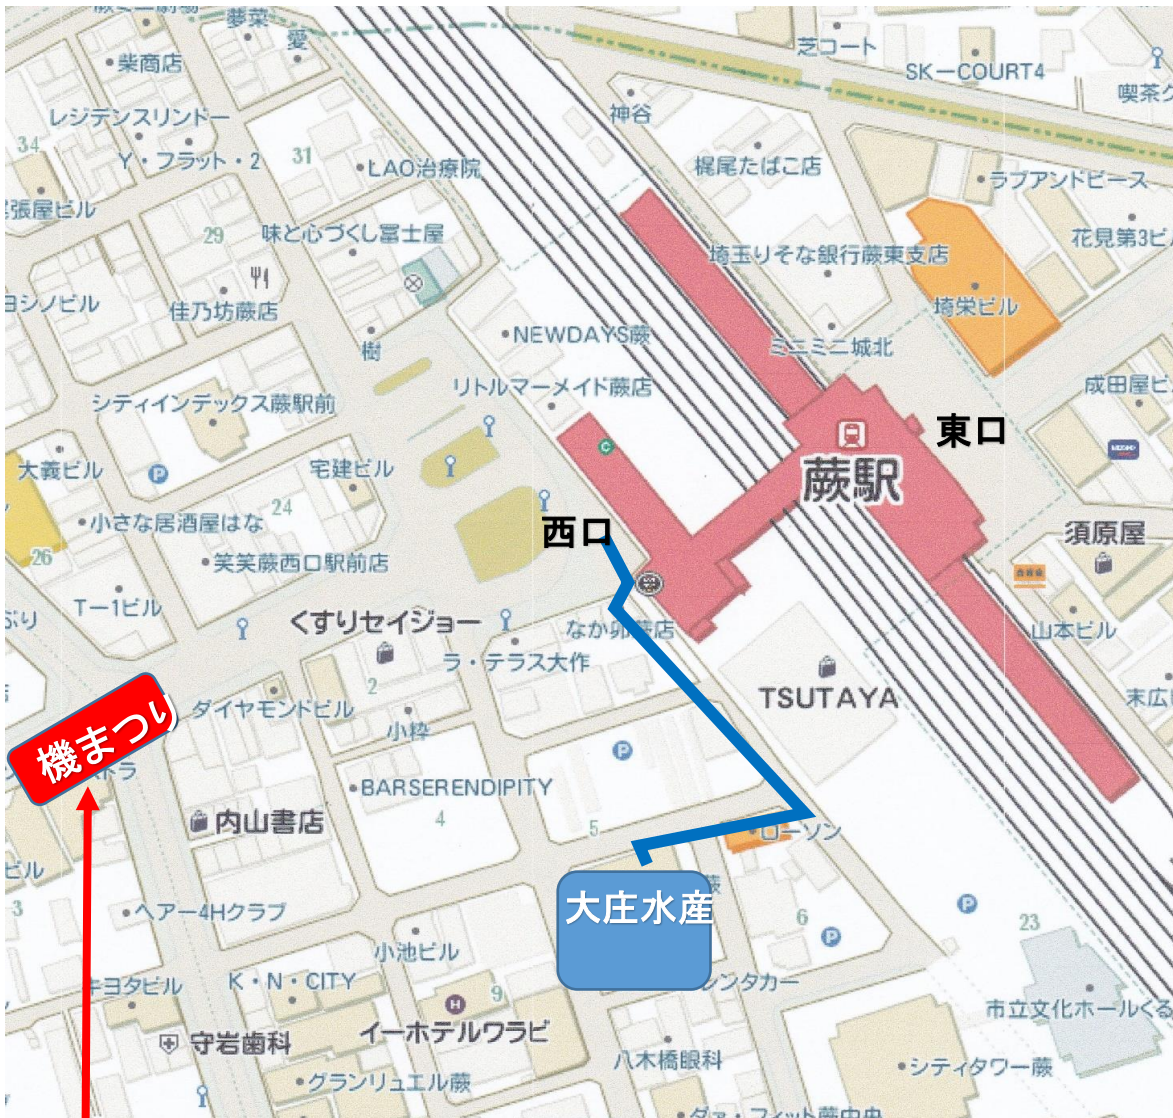

懇親会場 「大庄水産」

懇親会場 「大庄水産」

蕨駅西口より徒歩1分

座敷では身動きが取り辛いと思い一般座席の部分人数分の区画を確保しました。役員及び指導者の交流を推奨するためにランダムに座席を指定させていただきます。どうぞ名刺当をお持ちいただきまして交流してください。

注意 当日は、「蕨 機まつり」が赤い印より奥へと行われています。そのため自動車で来ることは困難と思われます。電車で来られることをおすすめいたします。どうしても車で来られる方(飲酒しない)は、東口のコインパーキングをご利用してください。

お願い 分かりやすいように**チーム名**とその**役割**および**名前**が書かれた**名札**をご持参ください。