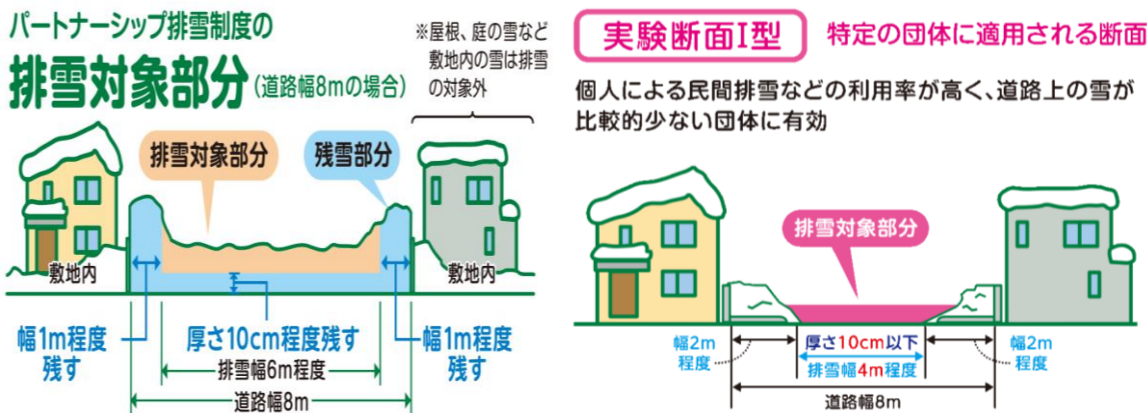

実証実験I型の排雪方法

るので町内会では確認しない。○今年度除排雪未実施の区において、4年度の除排雪費を徴収しないことについて、説明文書を全戸配布するなど全会員に知らせてほしい。○周知します。○パートナーシップ排雪について、区長だけでなく会員向けにも詳しい情報を出してほしい。(除排雪検討プロジェクトの検討と共に、各種情報を随時お知らせしていきます) ○区長が交替しても総会までは旧区長が担当するといふのは変えられないか。○旧区長が関わった事業に対する事業報告・決算報告をするので、ご理解いただきたい。