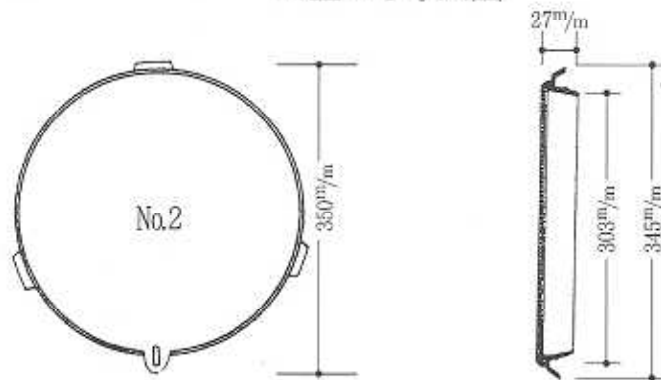

# 便槽汲取り口

※高級ハンマートン塗装

鋳造品丸型3号型（蝶番式）（壁及び平付兼用タイプ）

丸型3号寸法図

重量 2.6kg

鋳造品丸型2号型（平付型、蓋鎖付、蝶番なし）

丸型2号寸法図

重量 5.1kg