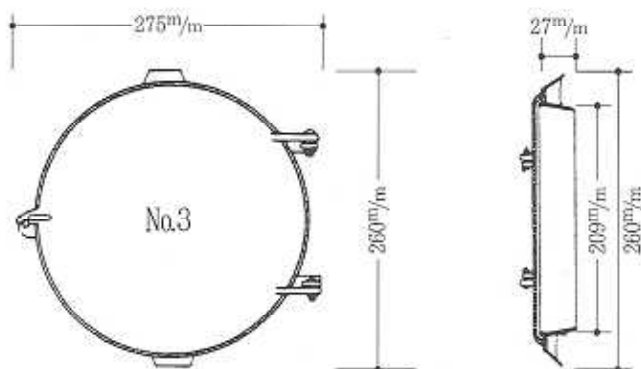

# 便槽汲取り口

※高級ハンマートン塗装

鋳造品丸型3号型（蝶番式）（壁及び平付兼用タイプ）

丸型3号寸法図

重量 2.6kg

鋳造品丸型2号型（平付型、蓋鎖付、蝶番なし）

丸型2号寸法図

重量 5.1kg