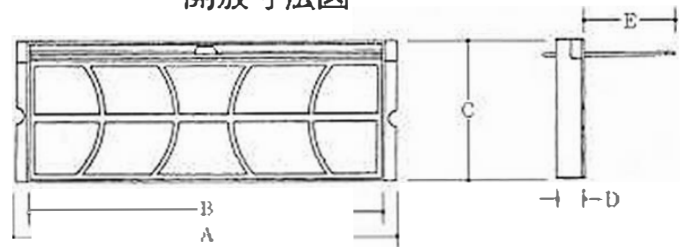

# 防火区域用床下換気口

◎ステンレス金網 SUS304 0.6mm×10メッシュ目

●アルミS型〔受注生産品〕

アルミS1号正面

開放寸法図

品名	寸法	A	B	C	D	E	SUS304 ステンレス 金網太さ	換気有効面積	塗色	重量
アルミ S1		325 <sup>mm</sup>	305 <sup>mm</sup>	120 <sup>mm</sup>	24 <sup>mm</sup>	72 <sup>mm</sup>	0.6mm×10メッシュ目	132cm <sup>2</sup>	シルバー	710 <sup>g</sup>
アルミ S4		360 <sup>mm</sup>	340 <sup>mm</sup>	150 <sup>mm</sup>	32 <sup>mm</sup>	100 <sup>mm</sup>	0.6mm×10メッシュ目	191cm <sup>2</sup>	シルバー	1.2kg
アルミ S5		415 <sup>mm</sup>	395 <sup>mm</sup>	203 <sup>mm</sup>	40 <sup>mm</sup>	140 <sup>mm</sup>	0.6mm×10メッシュ目	374cm <sup>2</sup>	シルバー	1.8kg