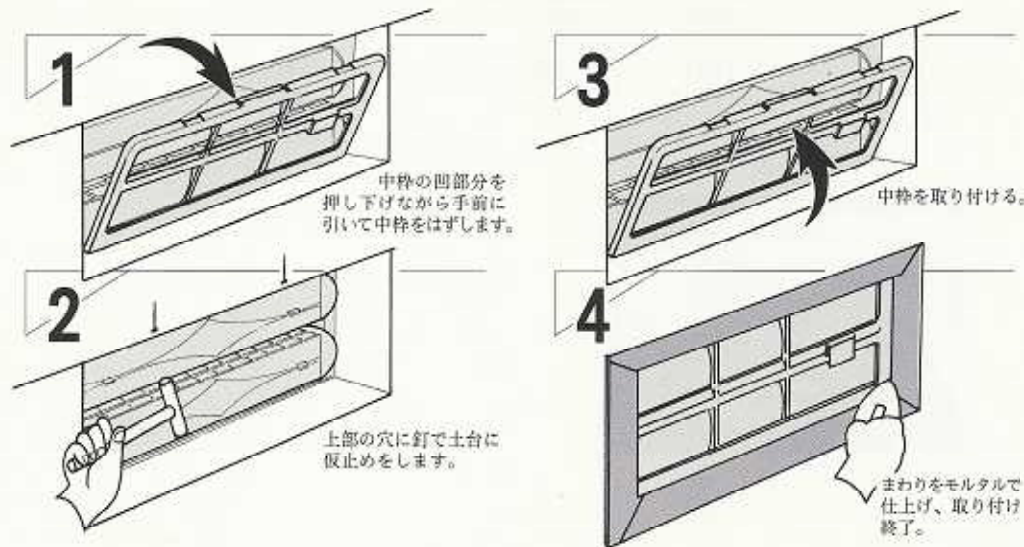

## 本品の特長

●空気層による断熱方法を採用したため効果が絶大。

- 回転シャッターを閉じた状態では表側、裏側の2枚の扉を設けていますので、冷たい外気を遮断し、保温効果や気密性に優れています。
- 開閉式の床下換気口の様に、蓋を後部へ差し込む方法と違うため裏側に大引や、その他の障害物があったとしても扉の開閉が出来ます。又、位置のずれも均等に出来ます。
- ロック機構付のロータリーシャッターのため、強風時にも扉のバタつきが有りません。
- 扉が上下に分かれているため1/2の換気も可能です。
- 複雑な機構がないため開閉時の故障がない。
- シンプルなデザインで各種建築物にマッチします。
- 防虫網付タイプは、虫等の進入を防ぐ事が出来ます。更に、ステンレスネット付は、シロアリの進入を防ぎます。

KCH-3715の閉閉時と開口時

換気扉の開閉はワンタッチで簡単に行えます。

換気扉の開閉は上下別々に行なえますので、細かい気密調整が出来ます。

取付は簡単で正確でスピーディに仕上げられます。

取付施工後回転シャッター部に異物がつまったりしましたら...

型 式	KCH-3715N	KCH-3715SN
材 質	ABS樹脂	ABS樹脂
製 品 寸 法	W370 × H150 × D80mm	W370 × H150 × D80mm
換気有効面積	178cm <sup>2</sup>	178cm <sup>2</sup>
防 虫 網	サラン防虫網後面付	ステンレス防虫網後面付
カ ラ	グレー	グレー
梱 包 入 数	20枚	20枚