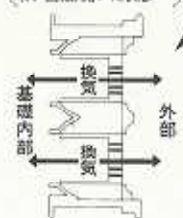

# 断熱床下換気口

■KCH-3715 ■KCH-3715N(サラン防虫網付) ■KCH-3715SN(ステンレス防虫網付)

空気層を持った新しい高断熱、高气密の  
床下換気口

(ロータリーシャッターを  
閉じた状態)

(ロータリーシャッターを  
90°回転)開いた状態)

シャッターが回転します。

- 実用新案特許出願中
- 意匠登録出願中

## 本品の特長

●空気層による断熱方法を採用したため効果が絶大。

- 回転シャッターを閉じた状態では表側、裏側の2枚の扉を設けていますので、冷たい外気を遮断し、保温効果や気密性に優れています。
- 開閉式の床下換気口の様に、蓋を後部へ差し込む方法と違うため裏側に大引や、その他の障害物があったとしても扉の開閉が出来ます。又、位置のずれも均等に出来ます。
- ロック機構付のロータリーシャッターのため、強風時にも扉のバタつきが有りません。
- 扉が上下に分かれているため1/2の換気も可能です。
- 複雑な機構がないため開閉時の故障がない。
- シンプルなデザインで各種建築物にマッチします。
- 防虫網付タイプは、虫等の進入を防ぐ事が出来ます。更に、ステンレスネット付は、シロアリの進入を防ぎます。

KCH-3715の閉閉時と開口時

換気扉の開閉はワンタッチで簡単に行えます。

換気扉の開閉は上下別々に行なえますので、細かい気密調整が出来ます。

取付は簡単で正確でスピーディに仕上げられます。

取付施工後回転シャッター部に異物がつまったりしましたら...

型 式	KCH-3715N	KCH-3715SN
材 質	ABS樹脂	ABS樹脂
製 品 寸 法	W370 × H150 × D80mm	W370 × H150 × D80mm
換気有効面積	178cm <sup>2</sup>	178cm <sup>2</sup>
防 虫 網	サラン防虫網後面付	ステンレス防虫網後面付
カ ラ	グレー	グレー
梱 包 入 数	20枚	20枚