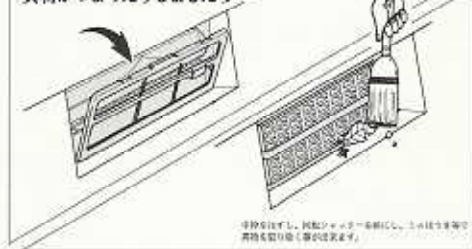

## 本品の特長

●空気層による断熱方法を採用したため効果が絶大。

- 回転シャッターを閉じた状態では表側、裏側の2枚の扉を設けていますので、冷たい外気を遮断し、保温効果や気密性に優れています。
- 開閉式の床下換気口の様に、蓋を後部へ差し込む方法と違うため裏側に大引や、その他の障害物があったとしても扉の開閉が出来ます。又、位置のずれも均等に出来ます。
- ロック機構付のロータリーシャッターのため、強風時にも扉のバタつきが有りません。
- 扉が上下に分かれているため1/2の換気も可能です。
- 複雑な機構がないため開閉時の故障がない。
- シンプルなデザインで各種建築物にマッチします。
- 防虫網付タイプは、虫等の進入を防ぐ事が出来ます。更に、ステンレスネット付は、シロアリの進入を防ぎます。

KCH-3715の閉閉時と開口時

換気扉の開閉はワンタッチで簡単に行えます。

換気扉の開閉は上下別々に行なえますので、細かい気密調整が出来ます。

取付は簡単で正確でスピーディに仕上げられます。

取付施工後回転シャッター部に異物がつまったりしましたら...

型 式	KCH-3715N	KCH-3715SN
材 質	ABS樹脂	ABS樹脂
製 品 寸 法	W370 × H150 × D80mm	W370 × H150 × D80mm
換気有効面積	178cm <sup>2</sup>	178cm <sup>2</sup>
防 虫 網	サラン防虫網後面付	ステンレス防虫網後面付
カ ラ	グレー	グレー
梱 包 入 数	20枚	20枚