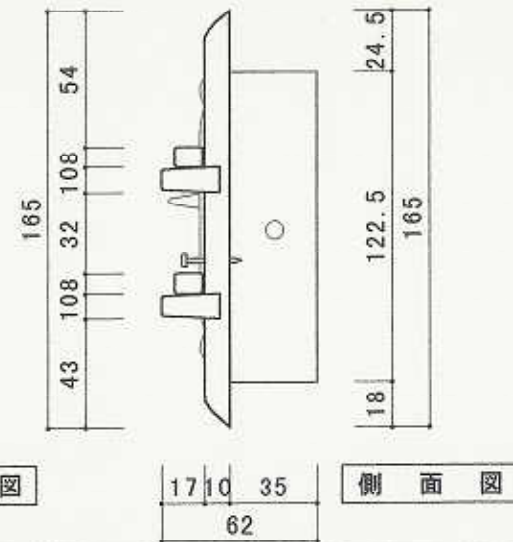

閉鎖時正面図

閉鎖時断面図

開放時正面図

側面図

寸法図	品名	鑄物灰出口NO.5	作図日	平成13年1月10日	単位	mm	縮尺	1/3	株式会社ク ラ タ
-----	----	-----------	-----	------------	----	----	----	-----	-----------