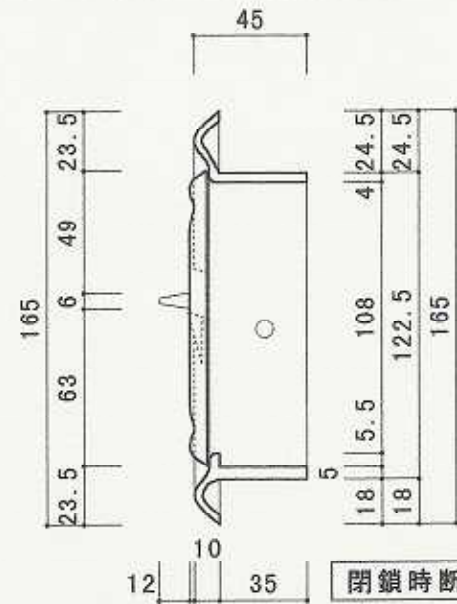

閉鎖時正面図

閉鎖時断面図

開放時正面図

側面図

寸法図	品名	鑄物灰出口NO.5	作図日	平成13年1月10日	単位	mm	縮尺	1/3	株式会社ク ラ タ
-----	----	-----------	-----	------------	----	----	----	-----	-----------