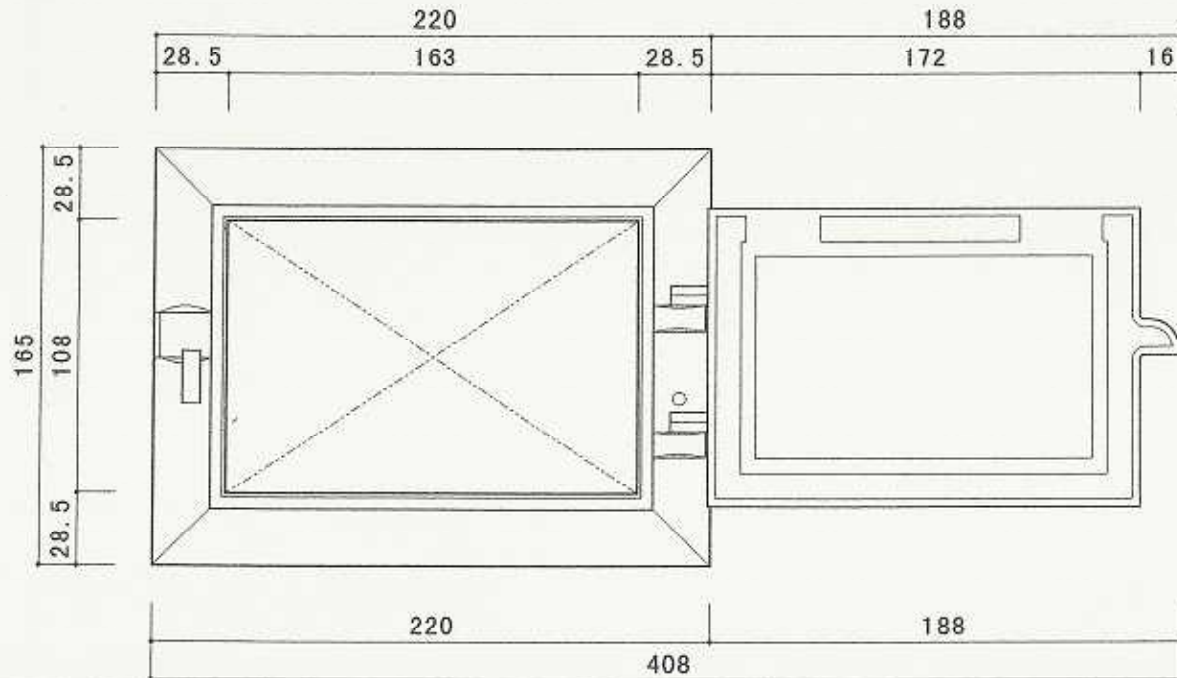

閉鎖時正面図

閉鎖時断面図

開放時正面図

側面図

寸法図	品名	鑄物灰出口NO.5	作図日	平成13年1月10日	単位	mm	縮尺	1/3	株式会社ク ラ タ
-----	----	-----------	-----	------------	----	----	----	-----	-----------