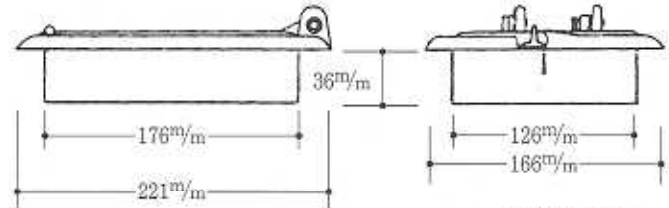

# 高級集合煙筒灰出口

意匠認可 481999 グレー塗装仕上、全鉄製

4号型 正面

4号型灰出口寸法図

重量 1.24kg

5号型 正面

5号型灰出口寸法図

重量 2.4kg

## ステンレス蓋灰出口の決定版

蓋……ステンレス製 枠……鉄製

4号型 正面

(蓋ツマミ回転ロック式)

新案願 113089 意匠願 36755

90378

29692

重量 940g