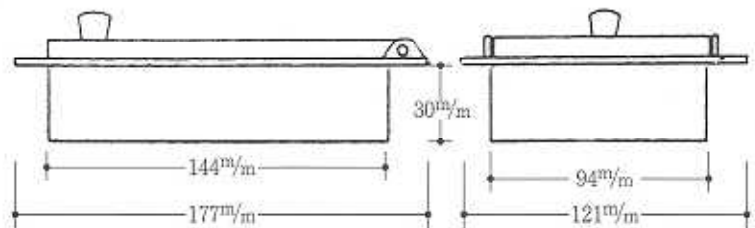

## ステンレス蓋灰出口の決定版

蓋……ステンレス製 枠……鉄製

4号型 正面

(蓋ツマミ回転ロック式)

新案願 113089 意匠願 36755

90378

29692

重量 940g