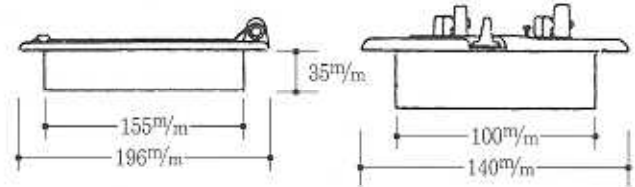

# 高級集合煙筒灰出口

意匠認可 481999 グレー塗装仕上、全鉄製

4号型 正面

4号型灰出口寸法図

重量 1.24kg

5号型 正面

5号型灰出口寸法図

重量 2.4kg

## ステンレス蓋灰出口の決定版

蓋……ステンレス製 枠……鉄製

4号型 正面

(蓋ツマミ回転ロック式)

新案願 113089 意匠願 36755

90378

29692

重量 940g