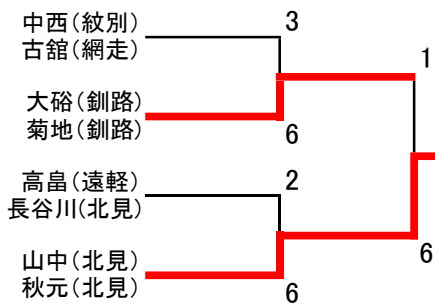

2021 網走サマーテニス大会 女子ダブルス

2021.8.1 網走スポーツトレーニングフィールド・テニスコート

予選リーグ

A	中西・古館	荒谷・常陸	高島・長谷川	斉藤・青柳	結果	順位
中西(紋別) 古館(網走)		○ 6-1	○ 6-4	○ 6-3	3-0	1
荒谷(釧路) 常陸(釧路)	× 1-6		× 2-6	× 1-6	0-3	4
高島(遠軽) 長谷川(北見)	× 4-6	○ 6-2		○ 6-0	2-1	2
斉藤(釧路) 青柳(根室)	× 3-6	○ 6-1	× 0-6		1-2	3

B	西胤・横山	大裕・菊地	面・佐々木	山中・秋元	結果	順位
西胤(北見) 横山(網走)		× 1-6	× 4-6	× 0-6	0-3	4
大裕(釧路) 菊地(釧路)	○ 6-1		○ 6-2	× 0-6	2-1	2
面(斜里) 佐々木(斜里)	○ 6-4	× 2-6		× 0-6	1-2	3
山中(北見) 秋元(北見)	○ 6-0	○ 6-0	○ 6-0		3-0	1

決勝トーナメント

3.4位決定選