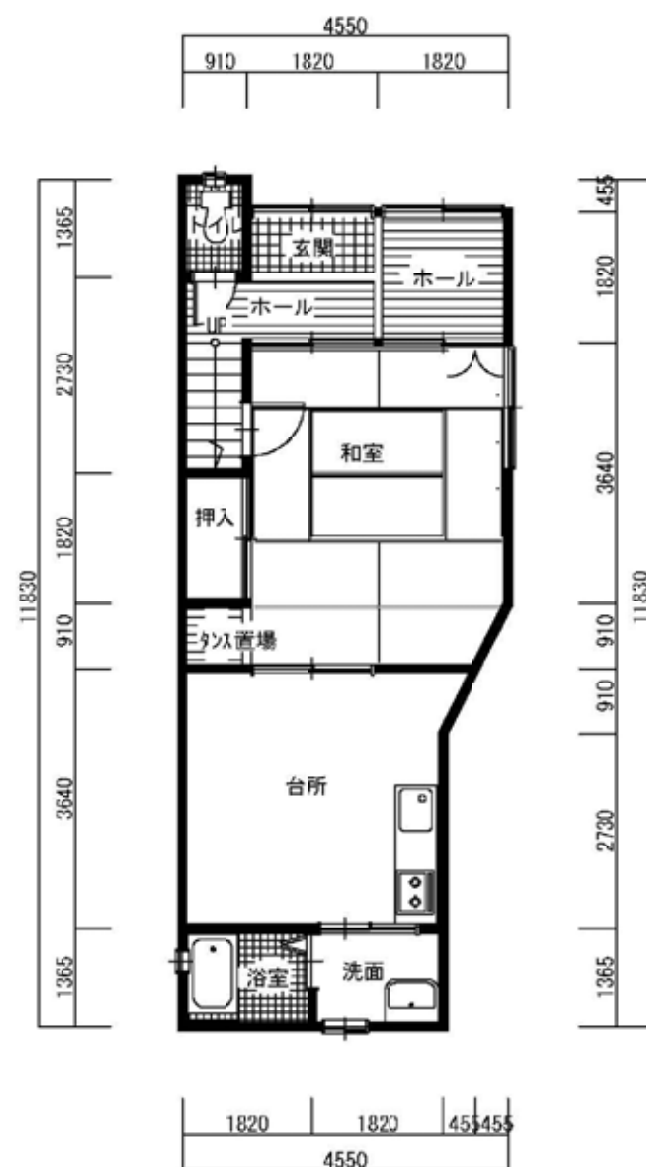

# PLANNING SHEET

## 長町3風呂+洗面RR

〒920-0022 石川県金沢市北  
安江1-11-7サンパレス金沢  
103号

ルーム・リメイク株式会社

担当者名

階	面積 m <sup>2</sup> (坪)
1階	47.61m <sup>2</sup>
2階	35.60m <sup>2</sup>
延床面積	83.21m <sup>2</sup> (25.16坪)
施工床面積	
建築面積	

2階北和室

2階北和室

2階南和室

2階南和室

キッチン (トップライト光)

キッチン

リビング (玄関方向)

居間 (キッチン方向)