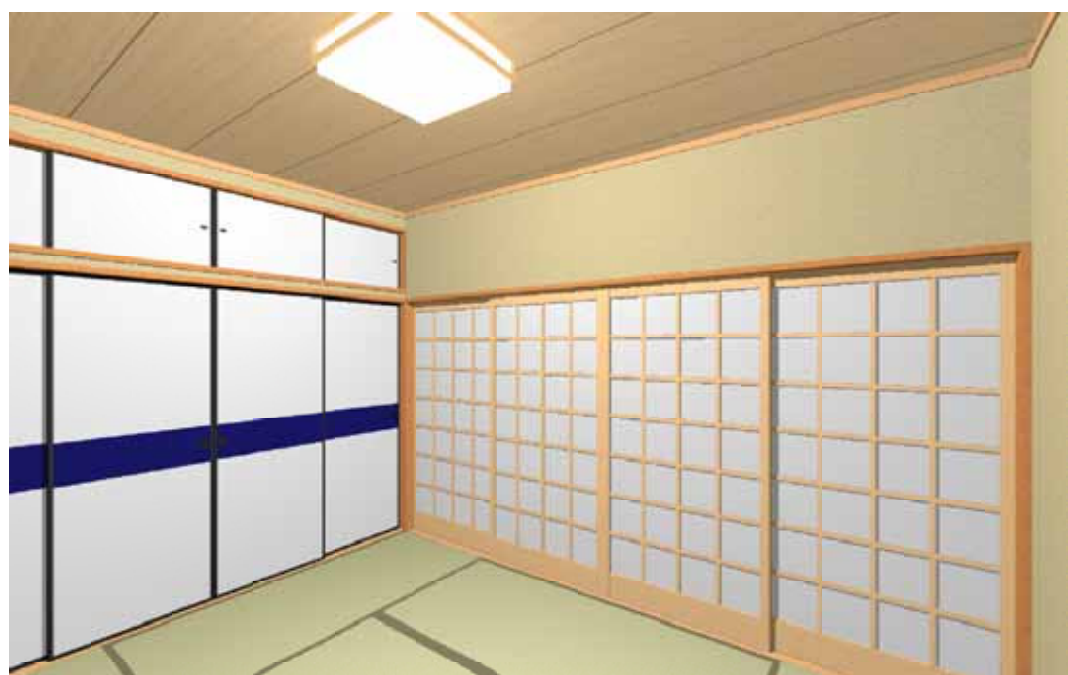

## 長町3風呂+洗面RR

〒920-0022 石川県金沢市北  
安江1-11-7サンパレス金沢  
103号

ルーム・リメイク株式会社

担当者名

階	面積 m <sup>2</sup> (坪)
1階	47.61m <sup>2</sup>
2階	35.60m <sup>2</sup>
延床面積	83.21m <sup>2</sup> (25.16坪)
施工床面積	
建築面積	

2階北和室

2階北和室

2階南和室