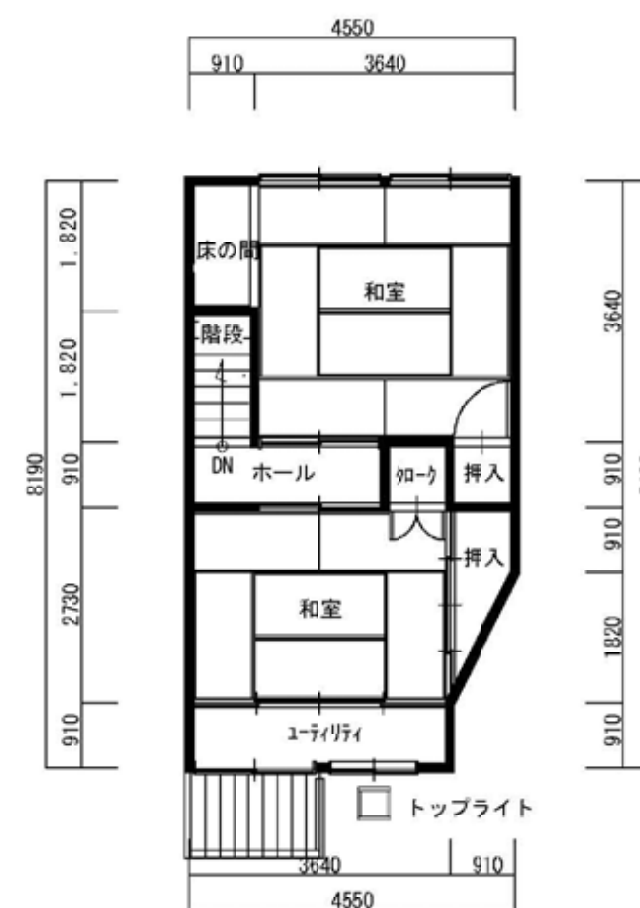

# PLANNING SHEET

## 長町3風呂+洗面RR

〒920-0022 石川県金沢市北  
安江1-11-7サンパレス金沢  
103号

ルーム・リメイク株式会社

担当者名

階	面積 m <sup>2</sup> (坪)
1階	47.61m <sup>2</sup>
2階	35.60m <sup>2</sup>
延床面積	83.21m <sup>2</sup> (25.16坪)
施工床面積	
建築面積	

2階北和室

2階北和室

2階南和室

2階南和室

キッチン (トップライト光)

キッチン

リビング (玄関方向)

居間 (キッチン方向)